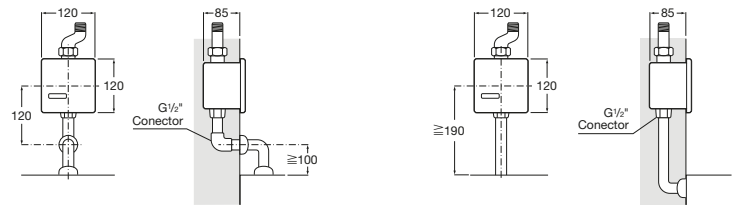

SENTRONIC

Placă comandă cu senzor încorporat pentru pisoar

DIMENSIUNI

Lungime 110 mm  
Lățime 92 mm  
Înălțime 110 mm

CULORI ȘI FINISAJE

CM Matt

PRE (FĂRĂ TVA) (FĂRĂ TVA)

1.675,00 LEI

SCHIȚE TEHNICE

CARACTERISTICI

- Antivandalism
- Cu placă de perete
- Locație de aplicare: Pisoar
- Mounting type: Încastrat
- Recomandat pentru spații publice
- Sursă alimentare: Baterii
- Tehnologie electronică
- Tip mixer: Tehnologie electronică

## COMPATIBIL CU

Box baterie urinar Sentronic  
alimentat cu baterii

525165203

Box baterie urinar Sentronic  
alimentat de la rețeaua  
electrică, 230V

525165303